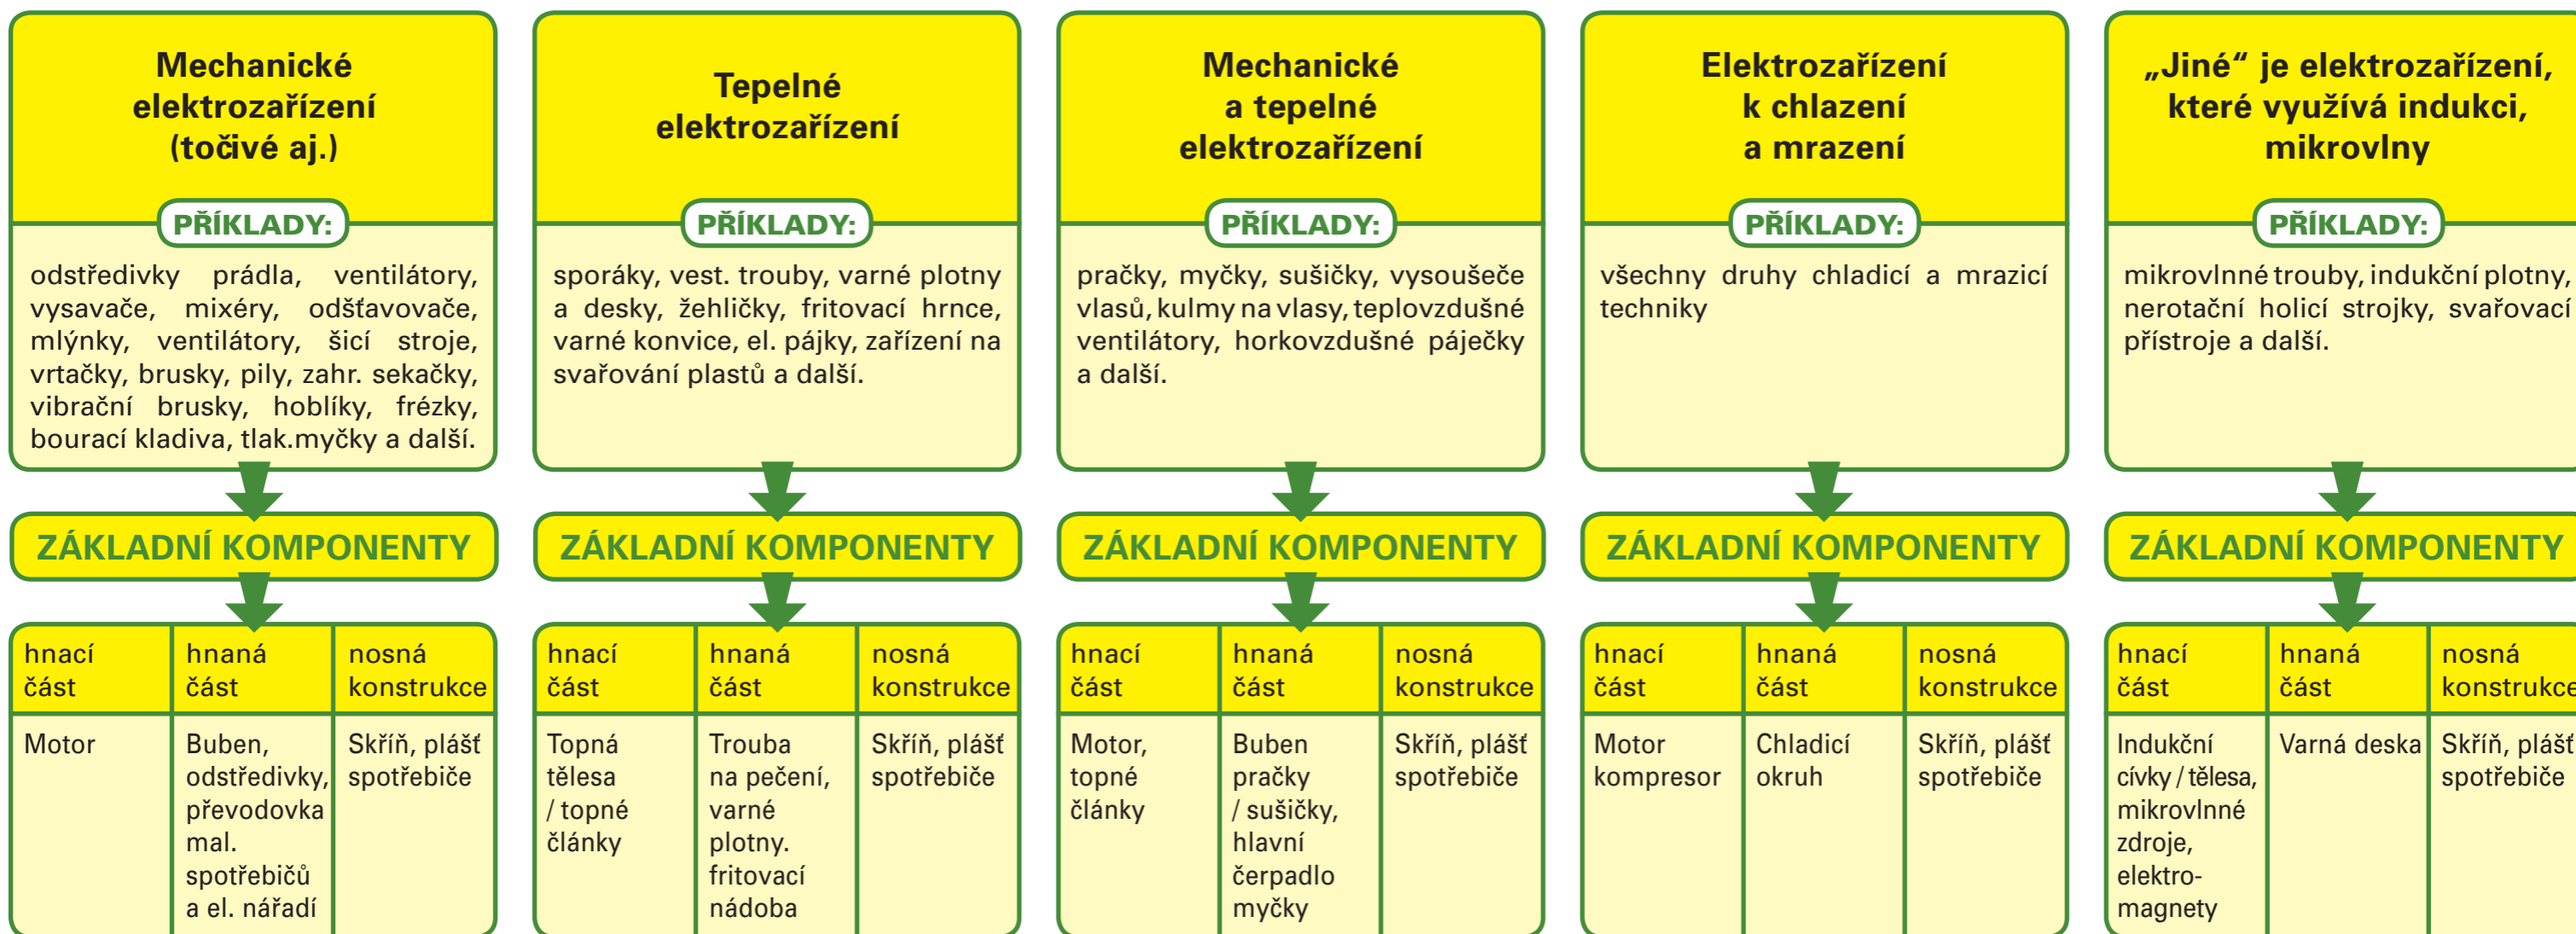

KOMPLETNOST ZPĚTNĚ ODEBÍRANÉHO ELEKTROZAŘÍZENÍ

(Elektrowin a.s., skupiny elektrozařízení 1 – velké domácí spotřebiče, 2 – malé domácí spotřebiče a 6 – elektrické nářadí)

Zpětně odebírané elektrozařízení – elektrozařízení určené pro použití v domácnosti od občanů i podnikatelů.

Zpětně odebraný výrobek se stává odpadem teprve předáním osobě oprávněné k jeho využití nebo odstranění, tedy do rukou specializované recyklační firmy.

ROZHODOVACÍ PROCES – JE PŘEBÍRANÉ ELEKTROZAŘÍZENÍ KOMPLETNÍ?